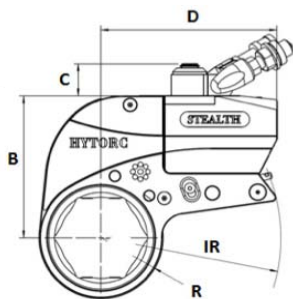

SW (mm)	STEALTH-2 R (mm)	STEALTH-4 R (mm)	STEALTH-8 R (mm)	STEALTH-14 R (mm)	STEALTH-22 R (mm)	STEALTH-36 R (mm)
19	25,40					
22	25,40					
24	25,40					
27	25,40	33,02				
30	27,43	33,02	44,20			
32	27,43	33,02	44,20			
36	29,97	33,02	44,20			
41	32,77	35,81	44,20	58,42		
46	35,56	38,61	44,20	58,42		
50	39,21	41,40	44,20	58,42	64,52	
55	41,15	44,20	46,99	58,42	64,52	
60	43,94	46,99	49,78	58,42	64,52	
65		49,78	52,58	58,42	64,52	75,69
70		52,58	55,37	58,42	64,52	75,69
75		55,37	58,42	61,21	64,52	75,69
80		58,42	61,21	64,26	67,31	75,69
85			64,26	67,31	73,15	75,69
90			67,06	69,85	73,15	75,69
95			70,10	73,15	78,99	81,53
100			72,90	75,69	78,99	81,53
105				78,74	84,84	87,38
110				81,53	84,84	87,38
115				87,38	90,42	93,22
120				87,38	90,42	93,22
125					96,01	98,81
130					100,33	102,87
135					100,33	102,87
140					105,92	108,46
145					105,92	108,46
150					111,13	114,05
155					114,01	114,05
160						119,80
165						122,69
170						125,58
175						128,46
180						131,35
185						134,24
190						137,13
195						140,01
200						142,90

Die Radien der XLCT-Ringschlüsselskassette sind identisch mit denen der STEALTH in den jeweiligen Schlüsselweiten

FÜR WEITERE INFORMATIONEN

devotec GmbH

Justus von Liebig Ring 17
82152 Krailling

Tel.: +49 (0)89 - 230 999 0
Fax.: +49 (0)89 - 230 999 99